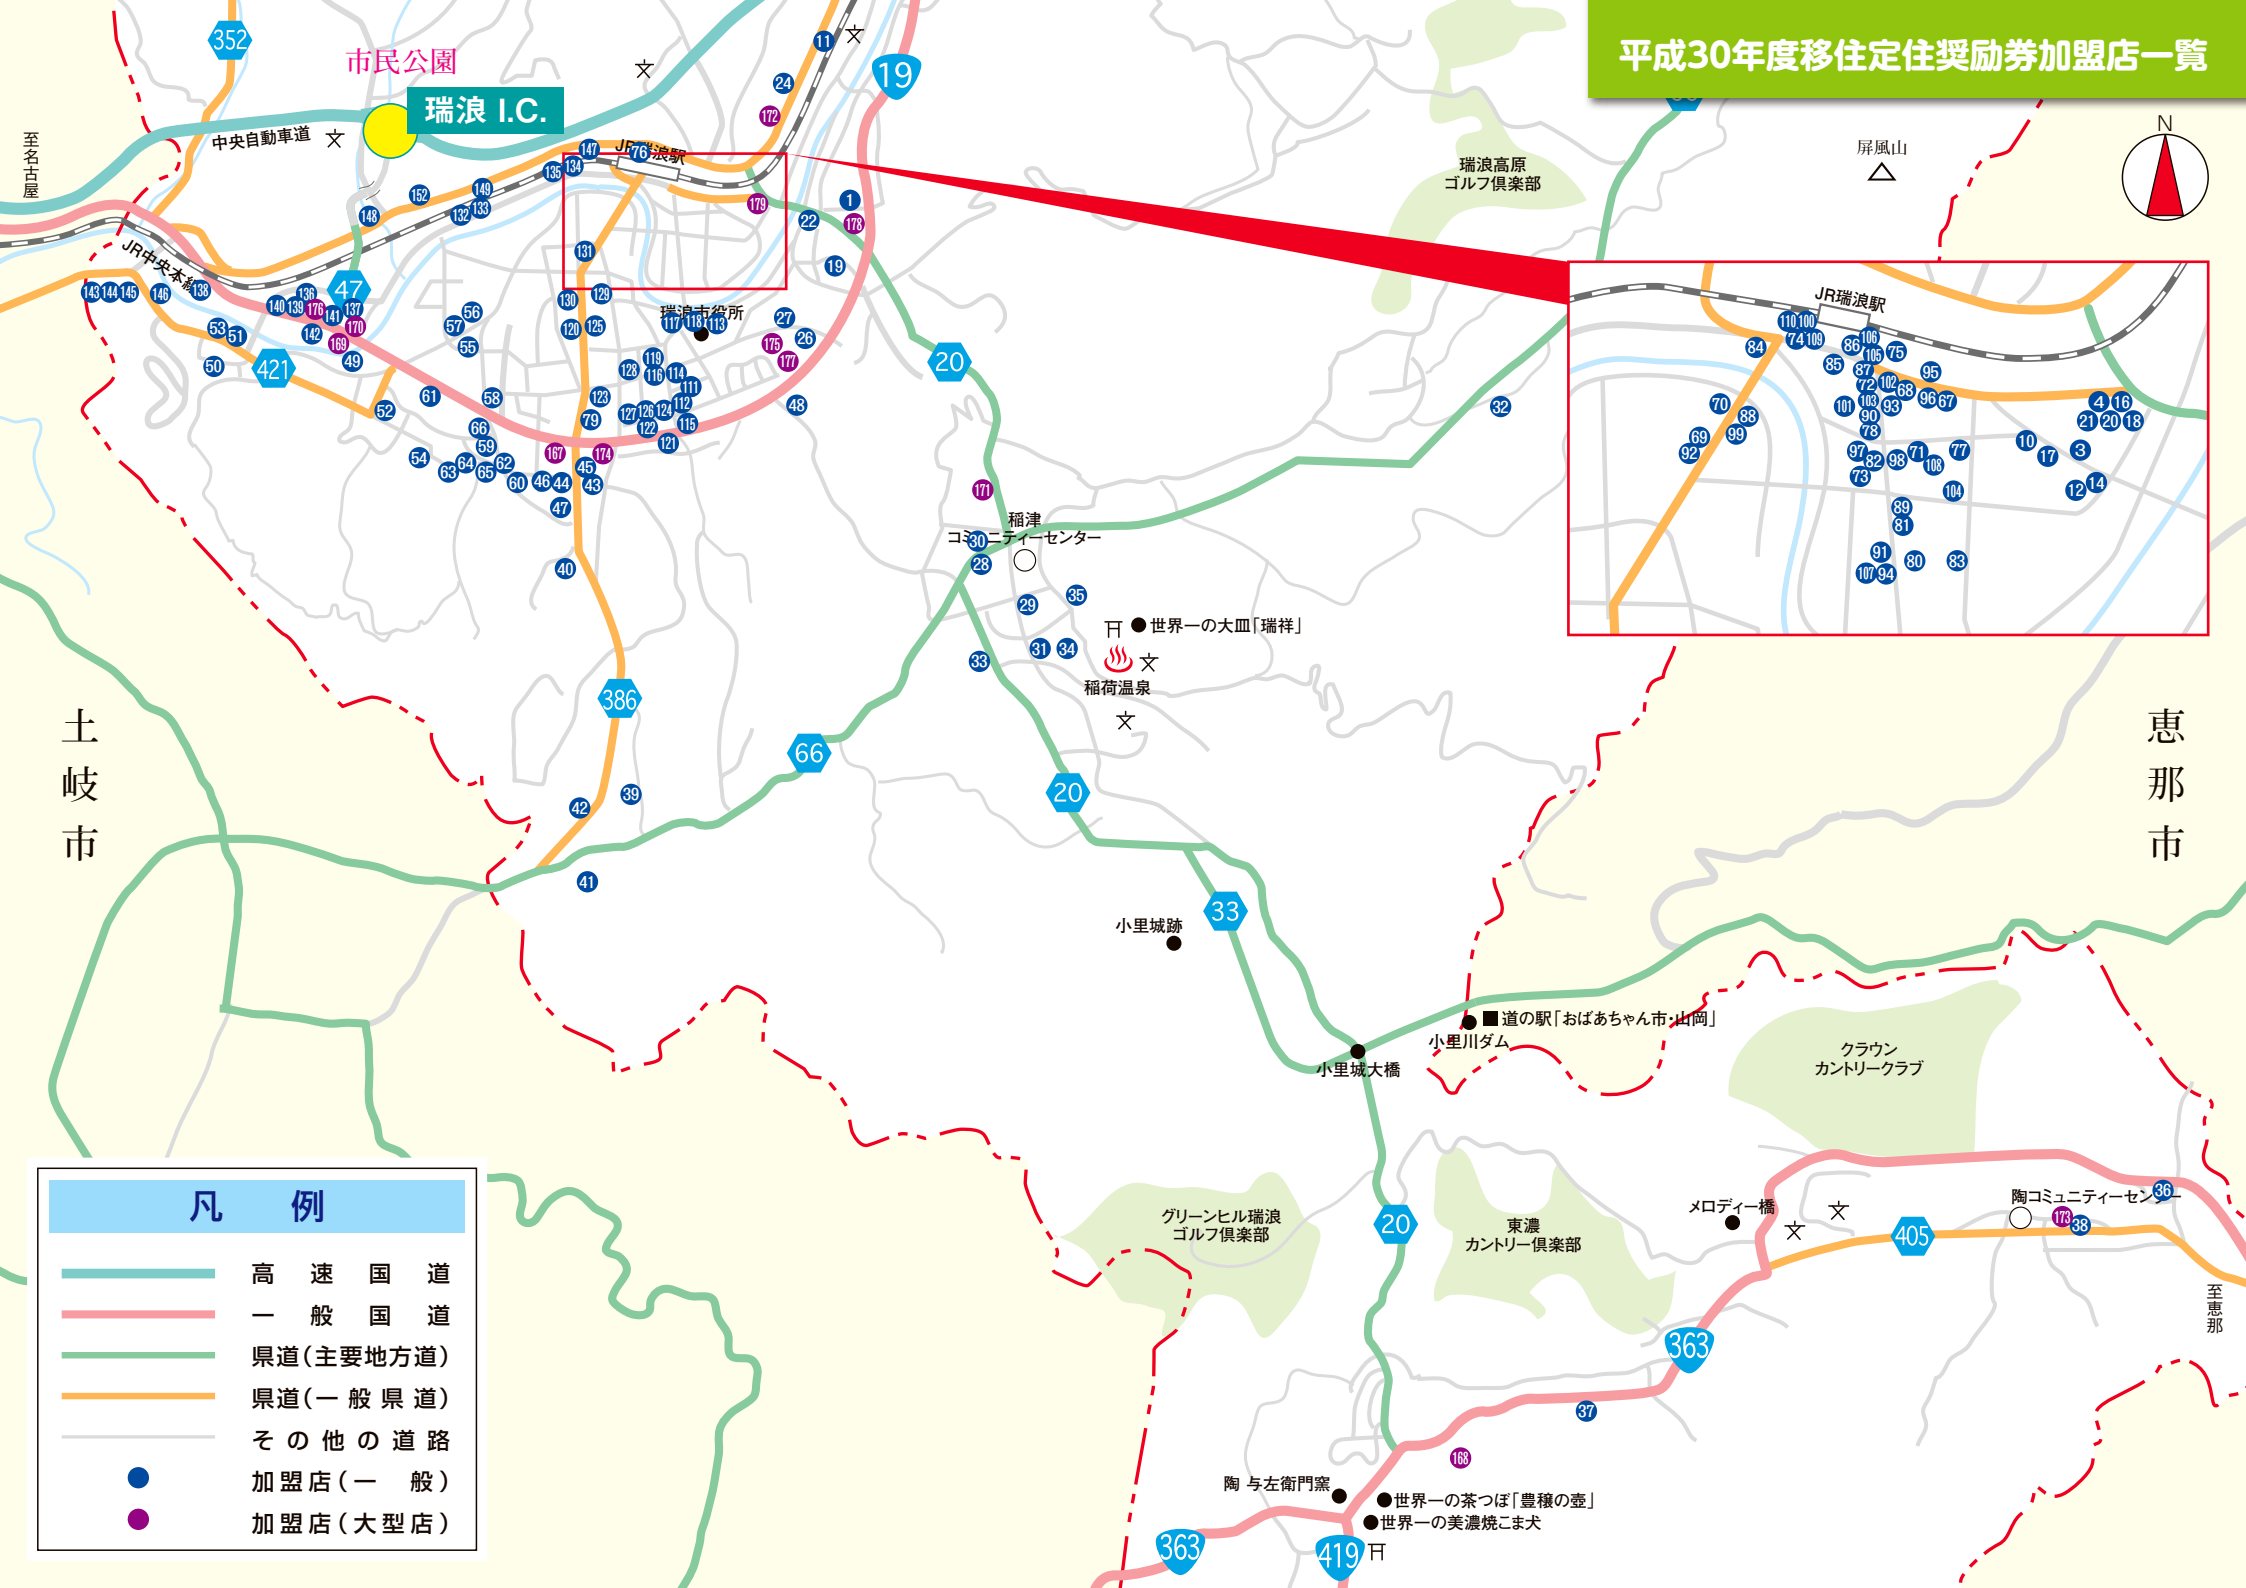

平成30年度移住定住奨励券加盟店一覧

凡 例	
	高速国道
	一般国道
	県道(主要地方道)
	県道(一般県道)
	その他の道路
	加盟店(一般)
	加盟店(大型店)

土岐市

恵那市

市民公園

瑞浪 I.C.

瑞浪市役所

稲津
コミュニティセンター

● 世界一の大皿「瑞祥」

文 稲荷温泉

小里城跡

道の駅「おばあちゃん市・山岡」

小里城大橋

グリーンヒル瑞浪
ゴルフ倶楽部

東濃
カントリー倶楽部

クラウン
カントリークラブ

メロディー橋

陶コミュニティセン

陶与左衛門窯

● 世界一の茶つば「豊稔の壺」

● 世界一の美濃焼こま犬

至恵那