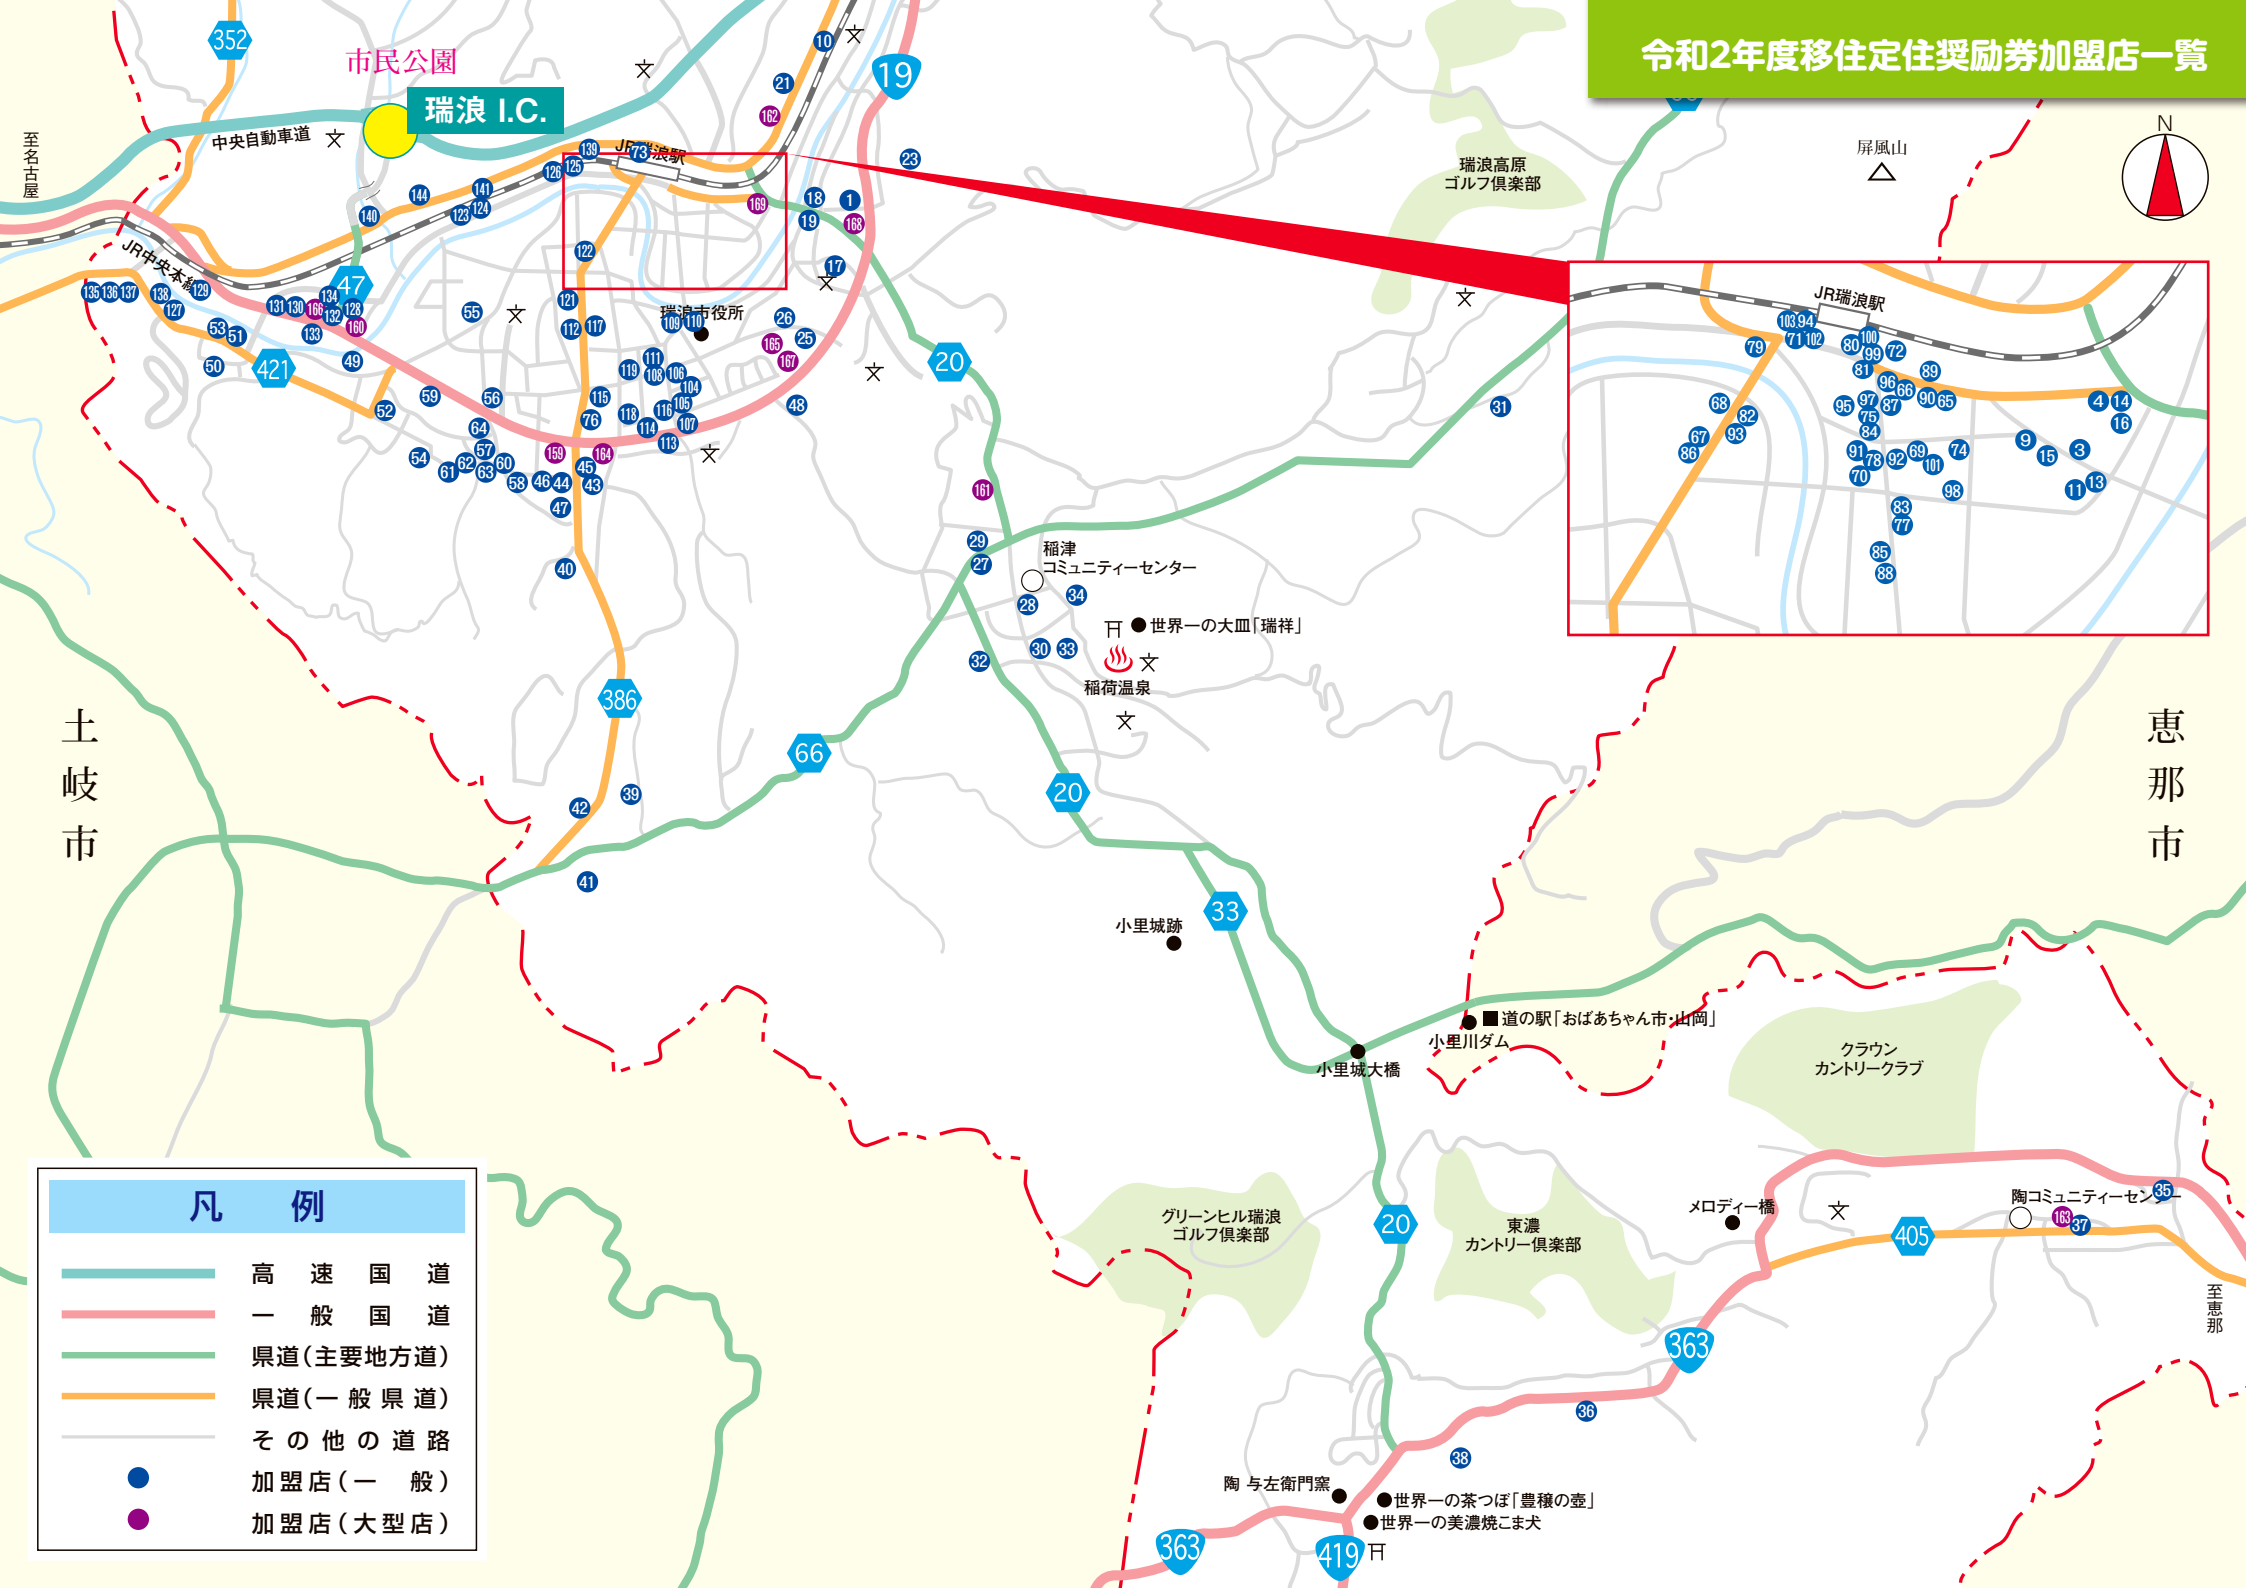

# 令和2年度移住定住奨励券加盟店一覧

凡 例	
	高速国道
	一般国道
	県道(主要地方道)
	県道(一般県道)
	その他の道路
	加盟店(一般)
	加盟店(大型店)

土岐市

恵那市

市民公園

瑞浪 I.C.

瑞浪市役所

稲津  
コミュニティセンター

● 世界一の大皿「瑞祥」

稲荷温泉

小里城跡

道の駅「おばあちゃん市・山岡」

小里城大橋

小里川ダム

クラウン  
カントリークラブ

グリーンヒル瑞浪  
ゴルフ倶楽部

東濃  
カントリー倶楽部

メロディー橋

陶コミュニティセン

陶与左衛門窯

● 世界一の茶つば「豊種の壺」

● 世界一の美濃焼こま犬