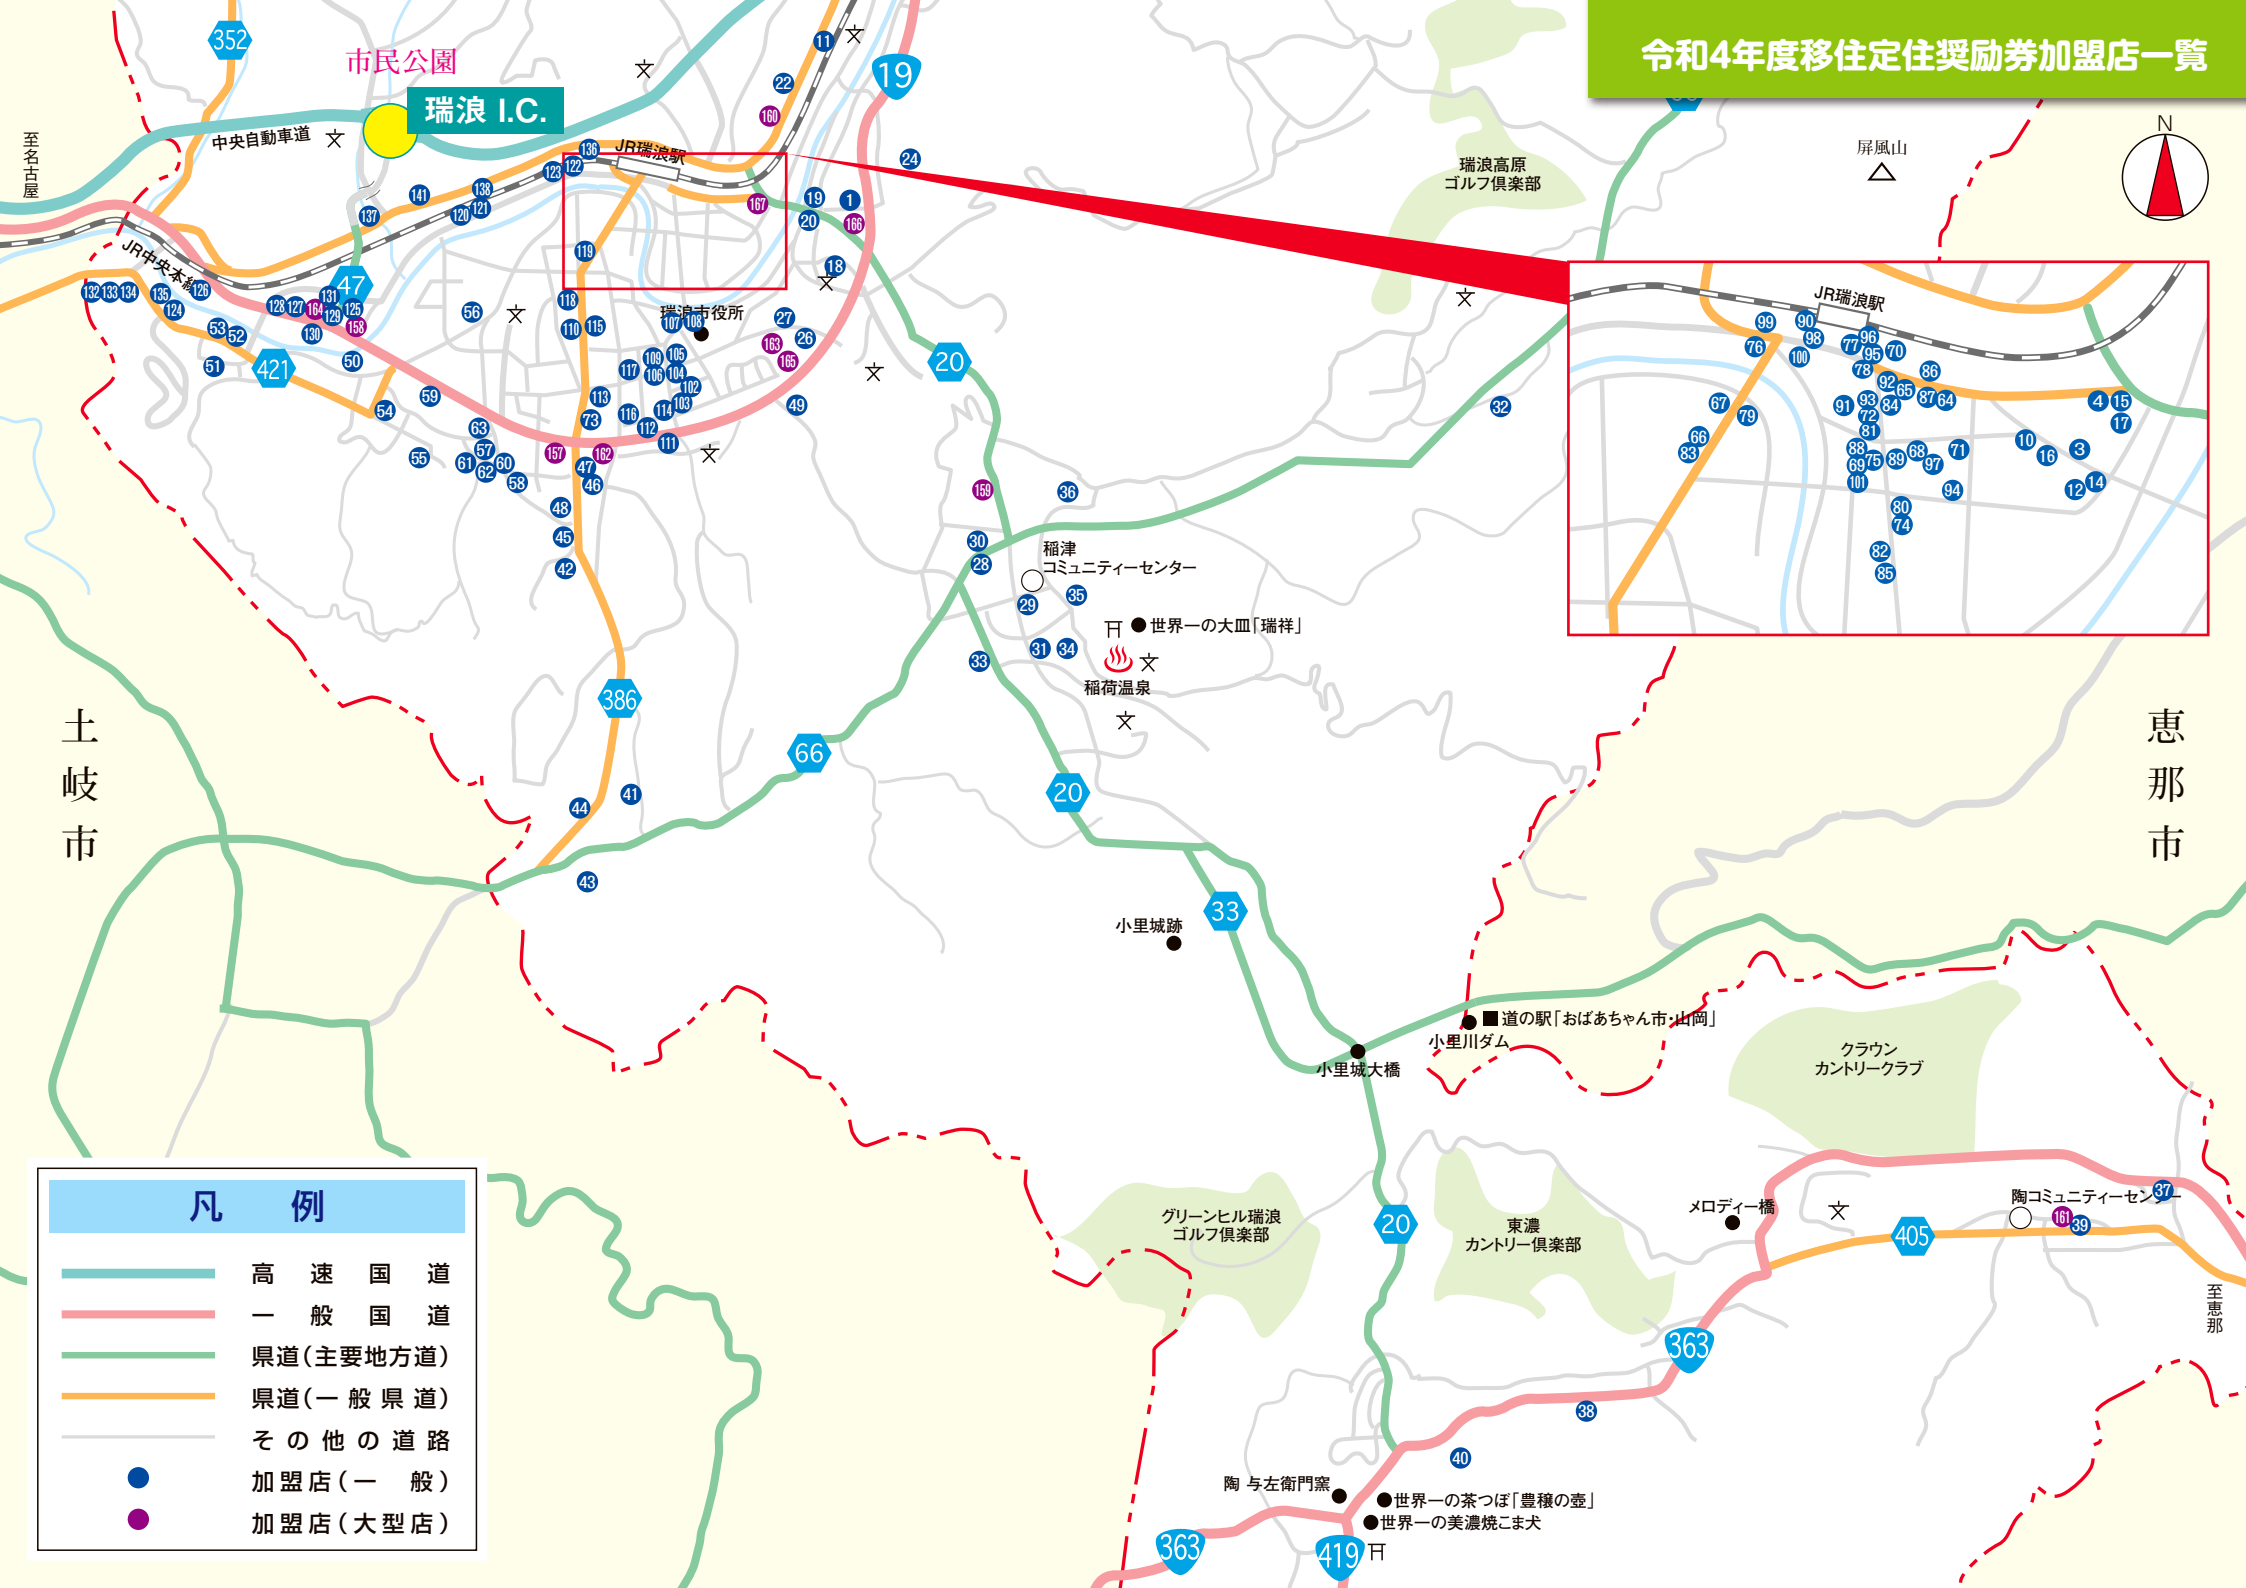

令和4年度移住定住奨励券加盟店一覧

凡 例	
	高速国道
	一般国道
	県道(主要地方道)
	県道(一般県道)
	その他の道路
	加盟店(一般)
	加盟店(大型店)

土岐市

恵那市

市民公園

瑞浪 I.C.

瑞浪市役所

稲津
コミュニティセンター

● 世界一の大皿「瑞祥」

稲荷温泉

小里城跡

道の駅「おばあちゃん市・山岡」

小里城大橋

小里川ダム

クラウン
カントリークラブ

グリーンヒル瑞浪
ゴルフ倶楽部

東濃
カントリー倶楽部

メロディー橋

陶コミュニティセン

陶与左衛門窯

● 世界一の茶つぼ「豊種の壺」

● 世界一の美濃焼こま犬

至恵那