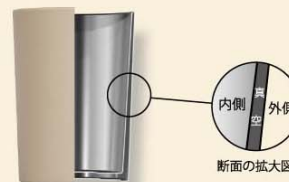

コンビニで買ったコーヒーをそのままIN!

ピッコロマグ (マグカップ) | ¥1,350 (税込¥1,485) 磁器 φ9×h8 cm 340ml (中国製) <1×4.8>

ピッコロマグ (磁器) の機能表示
 保冷保温機能は一般磁器と同等です

20697 ベージュ
4546410206978

20699 カーキ
4546410206992

20696 グレー
4546410206961

20698 ピンク
4546410206985

飲み頃温度をキープする
 ステンレス製の真空断熱二重構造

本体は、真空二重構造で飲み頃温度を長時間キープ。さらにフタがある事で飲みごろ温度をより長時間キープできます。保冷保温効果で、飲み物を最後まで美味しくいただけます。また、冷たい飲み物は結露せず、温かい飲み物は熱くならないので持ちやすいです。

フタ付きの場合は、こんなメリットも

- ・フタをすることで飲み頃の温度をより長時間保ちます。飲み物を少しずつ長く楽しみたい人におすすめ。
- ・温かい飲み物をいれたときに感じる嫌な金属臭を防ぎます。
- ・埃が入らず、外でも快適に飲み物を楽しめます。