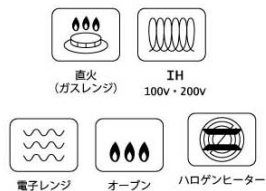

※出力によっては調理出来ない場合もあります。
※IH200Vの場合、火加減は中火以下でお使いください。

カルーナクレイポットS | ¥9,000 (税込¥9,900) 本体:高耐熱セラミック 蓋:硬質陶器 (マレーシア製) 23×20.5×h11 cm 1060ml (1×6)